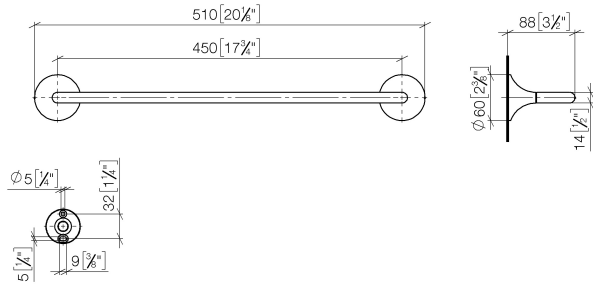

83 070 809

- gauge 450 mm
- width 510mm
- height 60 mm
- 88mm projection

	Chrome	83 070 809-00
	Brushed Platinum	83 070 809-06
	Platinum	83 070 809-08
	Dark Chrome	83 070 809-19
	Brushed Durabronze (23kt Gold)	83 070 809-28
	Brushed Bronze	83 070 809-42
	Brushed Champagne (22kt Gold)	83 070 809-46
	Champagne (22kt Gold)	83 070 809-47
	Brushed Dark Platinum	83 070 809-99

83 070 809

mm [inches]

83 070 809

Parts for other finishes can be found here: [Brushed](#)  
[Platinum](#)

### Spare parts list

No.	Item Number	Name	Quantity used	Delivery time
1	05 30 31 025 00 90	fixing set	1	2
2	90 17 20 759 00 90	disc	1	2