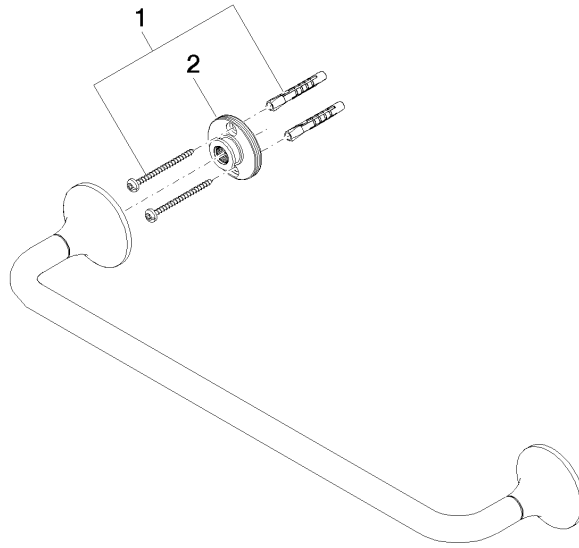

83 070 809

- gauge 450 mm
- width 510mm
- height 60 mm
- 88mm projection

	Chrome	83 070 809-00
	Brushed Platinum	83 070 809-06
	Platinum	83 070 809-08
	Dark Chrome	83 070 809-19
	Brushed Durabronze (23kt Gold)	83 070 809-28
	Brushed Bronze	83 070 809-42
	Brushed Champagne (22kt Gold)	83 070 809-46
	Champagne (22kt Gold)	83 070 809-47
	Brushed Dark Platinum	83 070 809-99

83 070 809

mm [inches]

83 070 809

Parts for other finishes can be found here: [Brushed](#)  
[Platinum](#)

### Spare parts list

No.	Item Number	Name	Quantity used	Delivery time
1	05 30 31 025 00 90	fixing set	1	2
2	90 17 20 759 00 90	disc	1	2